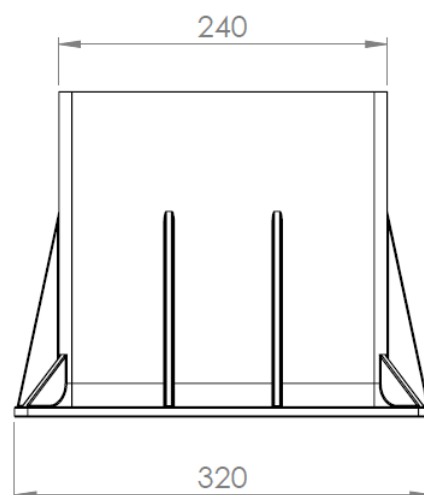

STRAATPOT 240 x 340mm, zwart PE deksel, anti diefstal inbus M10

artikelnummer: 659035

- Afmeting potlichaam max. 240 x 340mm, binnenzijde 185 x 285mm
- Materiaal lichaam: PP, deksel: PE
- Kleur: zwart
- Af te sluiten / borgen deksel: inbus 'anti-diefstal' M10
- Gewicht: 4,4 kilo