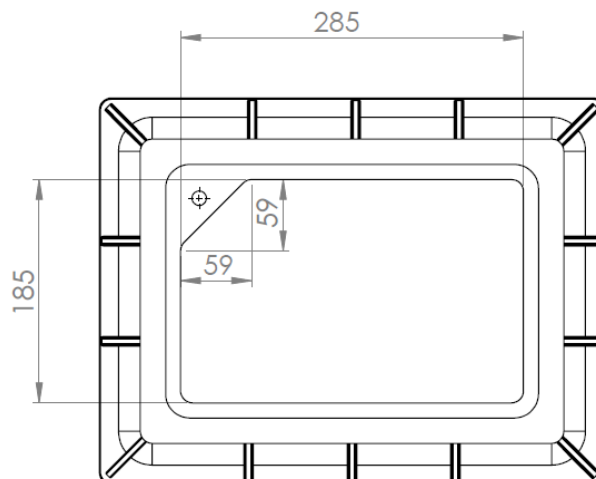

STRAATPOT 240 x 340mm, zwart PE deksel, anti diefstal inbus M10

artikelnummer: 659035

- Afmeting potlichaam max. 240 x 340mm, binnenzijde 185 x 285mm
- Materiaal lichaam: PP, deksel: PE
- Kleur: zwart
- Af te sluiten / borgen deksel: inbus 'anti-diefstal' M10
- Gewicht: 4,4 kilo