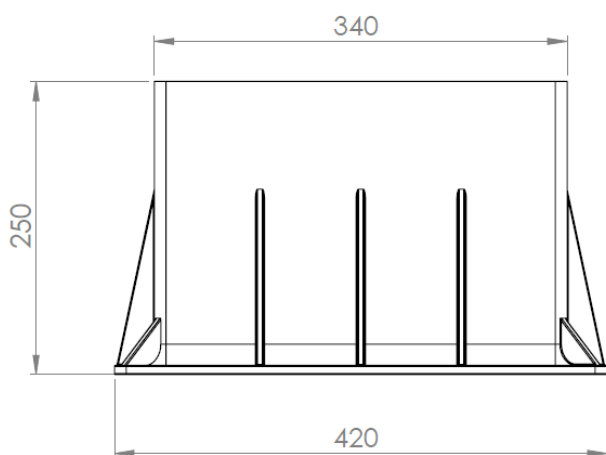

STRAATPOT 240 x 340mm, zwart PE deksel, anti diefstal inbus M10

artikelnummer: 659035

- Afmeting potlichaam max. 240 x 340mm, binnenzijde 185 x 285mm
- Materiaal lichaam: PP, deksel: PE
- Kleur: zwart
- Af te sluiten / borgen deksel: inbus 'anti-diefstal' M10
- Gewicht: 4,4 kilo